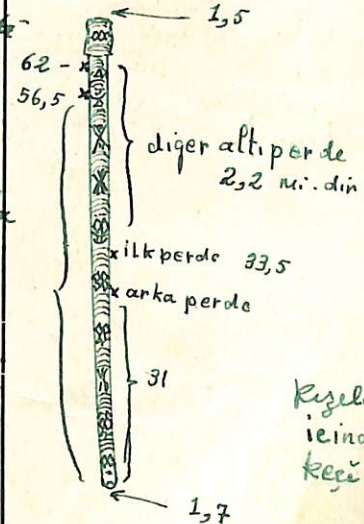

T. C.
KÜLTÜR BAKANLIĞI

Devlet Konservatuvarı Folklor Arşivi

Sayı : .....

Fotoğraf
yeri

DERLEME FİŞİ

Söyleyenin adı ve yaşı: ^{Kaval} Emet Filiz 1323

Mesleği: Resim

Memleketi: vilâyeti Samsun kazası Kazan köyü Düğüç

Kimden, ne zaman, nerede öğrendiği: Asya Memet ten. 3 da 31.0-31.2
doğumunu olacaktı

Çalanın adı ve yaşı: .....

Mesleği: .....

Memleketi vilâyeti ..... kazası ..... köyü .....

Kimden, ne zaman, nerede öğrendiği: .....

Parçanın adı: Karacale kavası

Alındığı yer ve tarih: Kazan

Plâk numarası: 707

Plâkdeki yeri: B2

Parçanın kimler tarafından alındığı:

Kaval:

Uzunluk: 68
Baş parçası yer: 3,7

Kaval, Hatlap
namı diğer Samsun
ağacından yapılır.
Gedikli köyünde
yapılır.

PARÇANIN METNİ

Not: Camdan saky akyorun karacalede
seki

Karacale'nin kadınları, bağışbağış
çocuklarını arkasına sararak oyun
oyunlarmış. Bunlardan birinin
çocuğu oyun esnasında boğulduğu
halde anası farkında olmamış.

DÜŞÜNCELER

Rizelak keremden
ieindek erilerde
keci kibi süeli

Kavalın kalın
Arzu ağacından
- Zekem -